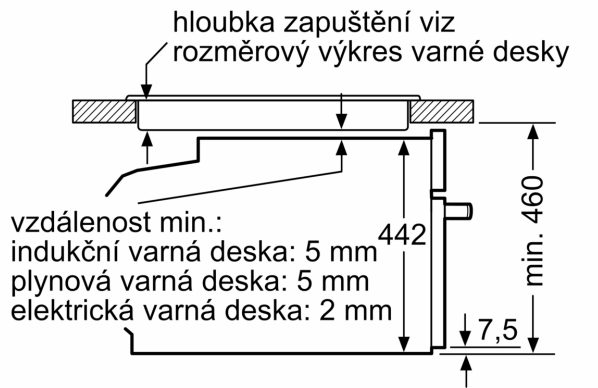

Rozměry

- rozměry spotřebiče (V x Š x H): 455 mm x 594 mm x 548 mm
- rozměry niky (V x Š x H): 450 mm - 455 mm x 560 mm - 568 mm x 550 mm
- „potřebné rozměry naleznete v instalačních materiálech“

Typ trouby / druh ohřevu

Rozměry v mm

Montáž dvou spotřebičů nad sebou

Výměna vzduchu

A: Větrací mřížka $\geq 200 \text{ cm}^2$

vestavba s varnou deskou

rozměry v mm

Pokud je kompaktní spotřebič vestavěný pod varnou deskou, musí být dodržena následující tloušťka pracovní desky (příp. včetně nosné konstrukce).