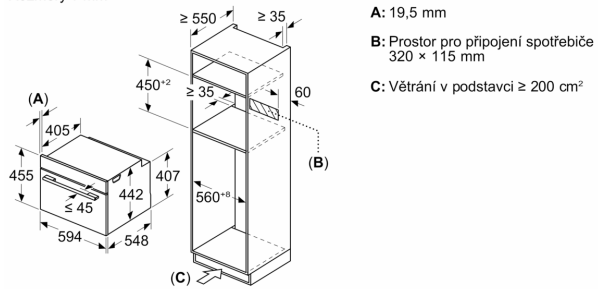

Rozměry

- rozměry spotřebiče (V x Š x H): 455 mm x 594 mm x 548 mm
- rozměry niky (V x Š x H): 450 mm - 455 mm x 560 mm - 568 mm x 550 mm
- „potřebné rozměry naleznete v instalačních materiálech“

Typ trouby / druh ohřevu

Příslušenství

- rošt, smaltovaný hluboký plech

Bezpečnost a energetická náročnost

- nízká teplota dvířek
- prosklené dveře CoolTouch (3 ks skel)
- dětská pojistka

Serie 8, Vestavná kompaktní trouba s mikrovlnami, 60 x 45 cm, Bílá CMG7241W1

Rozměry v mm

Montáž dvou spotřebičů nad sebou

Výměna vzduchu

A: Větrací mřížka $\geq 200 \text{ cm}^2$

vestavba s varnou deskou

rozměry v mm

Pokud je kompaktní spotřebič vestavěný pod varnou deskou, musí být dodržena následující tloušťka pracovní desky (příp. včetně nosné konstrukce).