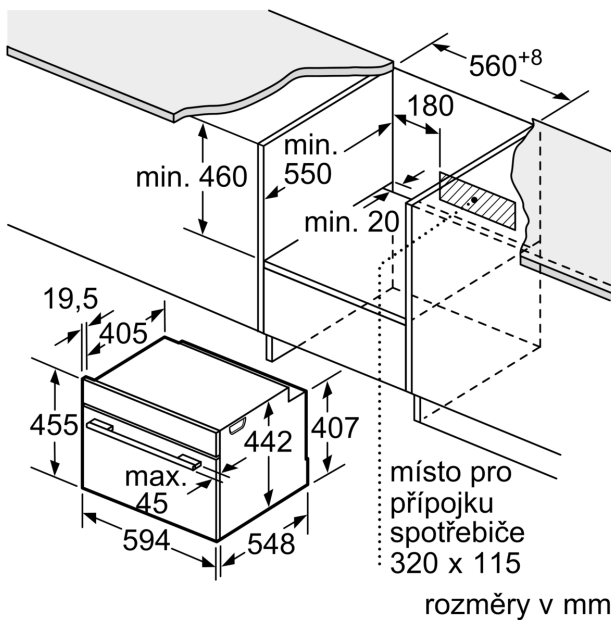

Rozměry

- rozměry spotřebiče (V x Š x H): 455 mm x 594 mm x 548 mm
- rozměry niky (V x Š x H): 450 mm - 455 mm x 560 mm - 568 mm x 550 mm
- „potřebné rozměry naleznete v instalačních materiálech“

Typ trouby / druh ohřevu

Příslušenství

- rošt, smaltovaný hluboký plech

Bezpečnost a energetická náročnost

- nízká teplota dvířek
- prosklené dveře CoolTouch (3 ks skel)
- dětská pojistka

Serie 8, Vestavná kompaktní trouba s mikrovlnami, 60 x 45 cm, Bílá CMG7241W1

Rozměry v mm

Montáž dvou spotřebičů nad sebou

Výměna vzduchu

A: Větrací mřížka $\geq 200 \text{ cm}^2$

vestavba s varnou deskou

rozměry v mm

Pokud je kompaktní spotřebič vestavěný pod varnou deskou, musí být dodržena následující tloušťka pracovní desky (příp. včetně nosné konstrukce).