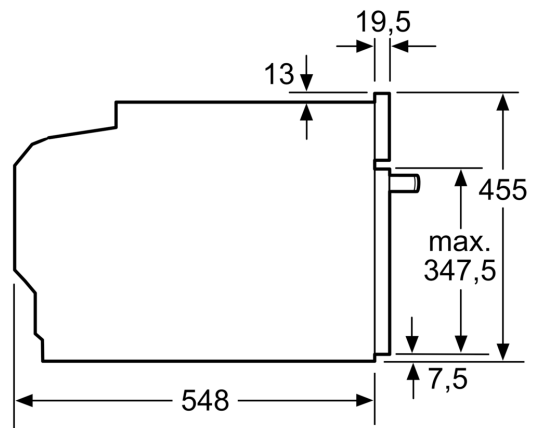

Rozměry

- rozměry spotřebiče (V x Š x H): 455 mm x 594 mm x 548 mm
- rozměry niky (V x Š x H): 450 mm - 455 mm x 560 mm - 568 mm x 550 mm
- „potřebné rozměry naleznete v instalačních materiálech“

Typ trouby / druh ohřevu

Rozměry v mm

Montáž dvou spotřebičů nad sebou

Výměna vzduchu

A: Větrací mřížka $\geq 200 \text{ cm}^2$

vestavba s varnou deskou

rozměry v mm

Pokud je kompaktní spotřebič vestavěný pod varnou deskou, musí být dodržena následující tloušťka pracovní desky (příp. včetně nosné konstrukce).