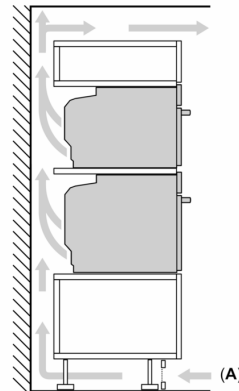

Rozměry

- rozměry spotřebiče (V x Š x H): 455 mm x 594 mm x 548 mm
- rozměry niky (V x Š x H): 450 mm - 455 mm x 560 mm - 568 mm x 550 mm
- „potřebné rozměry naleznete v instalačních materiálech“

Typ trouby / druh ohřevu

Příslušenství

- rošt, smaltovaný hluboký plech

Bezpečnost a energetická náročnost

- nízká teplota dvířek
- prosklené dveře CoolTouch (3 ks skel)
- dětská pojistka

Serie 8, Vestavná kompaktní trouba s mikrovlnami, 60 x 45 cm, Bílá CMG7241W1

Rozměry v mm

Montáž dvou spotřebičů nad sebou

Výměna vzduchu

A: Větrací mřížka $\geq 200 \text{ cm}^2$

vestavba s varnou deskou

rozměry v mm

Pokud je kompaktní spotřebič vestavěný pod varnou deskou, musí být dodržena následující tloušťka pracovní desky (příp. včetně nosné konstrukce).